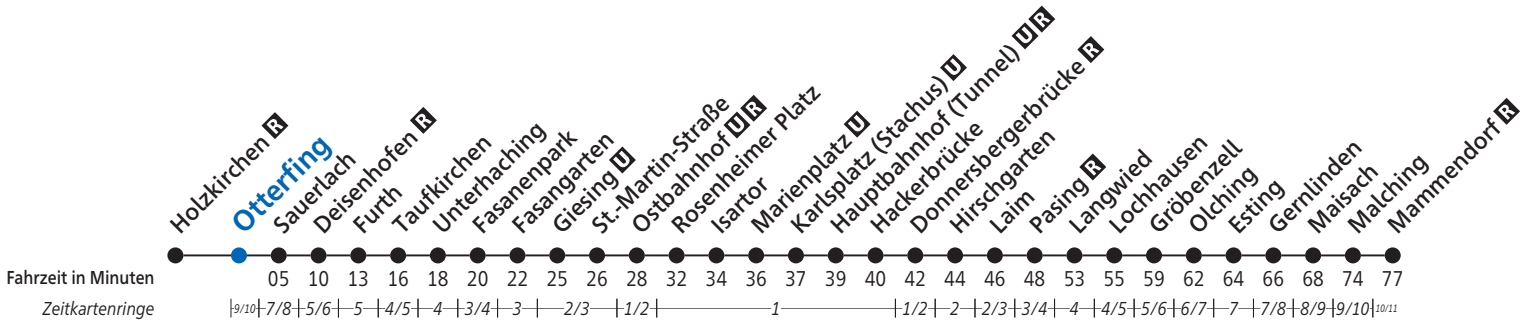

Holzkirchen **R** - Giesing **U** - Ostbahnhof **U** - Marienplatz **U** - Hauptbahnhof **U** **R** - Pasing **R** - Mammendorf

Otterfing

Uhr	Montag - Freitag	Samstag, Sonn- und Feiertag	Uhr
4	39	39 [•]	4
5	19 59	19 59 ¹	5
6	19 39 59	39 59 ¹	6
7	19 39 59 ¹	39 59 ¹	7
8	19 39 59 ¹	39 59 ¹	8
9	19 39 59 ¹	39 59 ¹	9
10	39 59 ¹	39 59 ¹	10
11	39 59	39 59 ¹	11
12	39 59	39 59 ¹	12
13	19 39 59	39 59 ¹	13
14	19 39 59	39 59 ¹	14
15	19 39 59	39 59 ¹	15
16	19 39 59	39 59 ¹	16
17	19 39 59	39 59 ¹	17
18	19 39 59	39 59 ¹	18
19	19 39 59 ¹	39 59 ¹	19
20	39 ¹ 59	39 ¹ 59	20
21	39 59 ¹	39 59 ¹	21
22	39 ¹ 59	39 ¹ 59	22
23	39	39	23
0	19 59	19 59	0
1	59 [☾]	59 [☾]	1

1 = bis Maisach • = Samstag (Werktag) ☾ = Nacht Fr/Sa, Sa/So und Nächte vor Feiertagen, auch 11./12. und 12./13.02.2018; nicht 24./25.12.2017